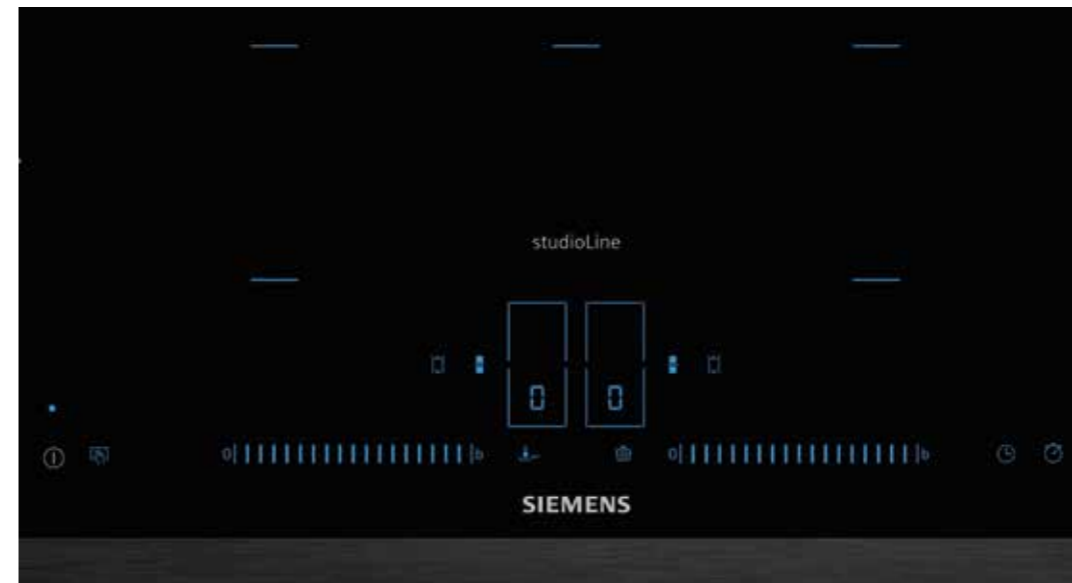

Minimalistisch und leistungsstark

Einleuchtendes Konzept Kochfreude ganz in Schwarz.

SPOTLIGHT AN FÜR ACTION

Die autarken Induktionskochfelder mit varioInduktion Plus überzeugen durch höchste Flexibilität und innovative Wärmehöhen. Kochzonen werden automatisch zusammengeschaltet oder getrennt, je nachdem welches Kochgeschirr auf ihnen platziert wird. Und dank intelligenter Technik gelingt Ihnen garantiert jedes Gericht ohne große Mühe.

POWERMOVE PLUS

Der powerMove Plus Modus teilt das gesamte Kochfeld in drei unterschiedlich heiße Zonen ein. Durch Vor- und Zurückschieben der Töpfe und Pfannen in die unterschiedlichen Bereiche lässt sich die Temperatur blitzschnell anheben oder senken. Ideal, wenn Sekundenbruchteile über das Ergebnis entscheiden - egal ob es darum geht, ein Steak scharf anzubraten oder Zucker zu karamellisieren.

COOKCONNECT VERBINDET

Weniger Kopfarbeit und eine Hand mehr verspricht auch die cookConnect Funktion. Über sie sind das activeLight Kochfeld und der passende Dunstabzug im Einklang. Durch den Luftgütesensor passt die Haube zudem ihre Leistung perfekt an die aufsteigende Dunstmenge an. So haben Sie immer klare Sicht über dem Kochfeld - ganz ohne Tasten drücken zu müssen.

Sieh mal an

Wie Sie sehen, sehen Sie nichts. Das neue Kochfeld von Siemens ist außer Betrieb auch außer Sicht. Denn es sind keinerlei aufgedruckte Elemente zur Indikation der Kochzonen angebracht.